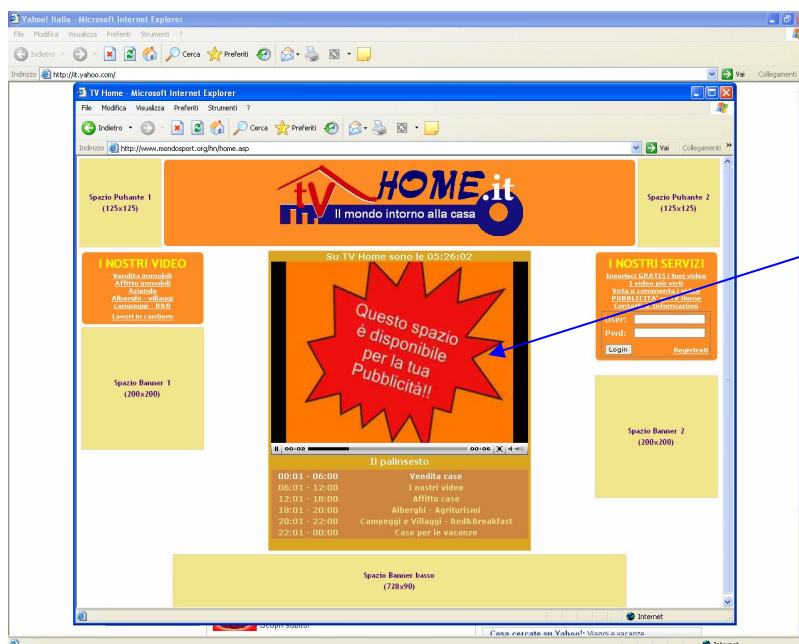

PUBBLICITA' SU TV HOME

Su www.tvhome.it, prima vera web tv 2.0, puoi decidere di promuovere la tua società o i tuoi prodotti nei seguenti modi:

1) PUBBLICITA' VIDEO

Questa tipologia di pubblicità è inserita nell'home page e nei canali tematici.

1. Per quanto riguarda la pubblicità in home page, ogni navigatore che si collega alla web tv, vedrà prima lo spot secondo le fasce orarie e la percentuale di visione variabile dal 5% al 100% e poi potrà vedere il palinsesto automatico.
2. Nei canali tematici, invece, gli utenti registrati, prima di vedersi il video selezionato dovranno vedere la stessa pubblicità impostata per l'home page suddivisa nello stesso modo e nelle stesse percentuali.

Quindi, se una società intende pubblicizzarsi nella fascia oraria dalle 08:01 alle 10:00, con una percentuale di visione del 10%, otterrà una visione del suo spot del 10% sul totale degli utenti che si connettono nella fascia oraria scelta, più il 10% degli utenti registrati che scelgono un video nei canali tematici nella stessa fascia oraria.

Pubblicità video

PER I TUOI DUBBI CONTATTA IL RESPONSABILE COMMERCIALE ALL'INDIRIZZO email :
commercial@tvhome.it OPPURE AL NUM: 3773 - 069467